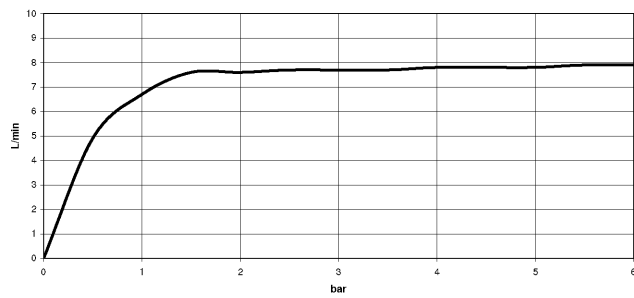

Durchflussdiagramm

Zertifikate

LGA_38642.

WRAS_240102021.