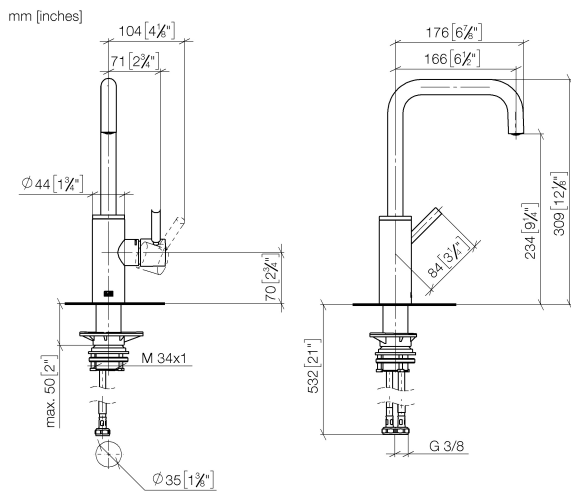

33 805 861

Durchflussdiagramm

Zertifikate

LGA_38642.

WRAS_240102021.